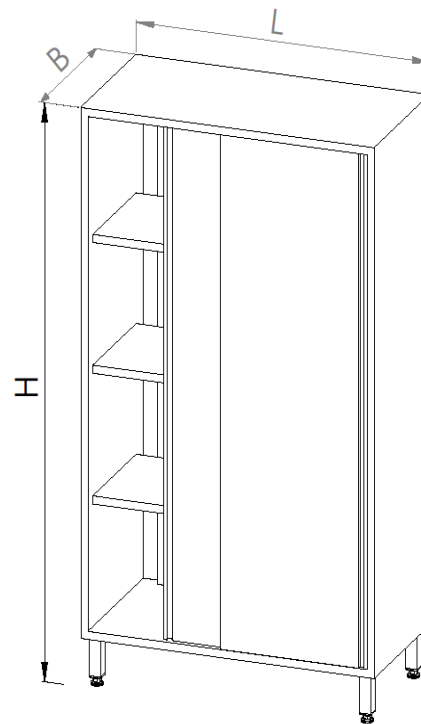

Art. Nr 3073	PREIS	
	H=1800	H=2000
L x B		
800 x 500	1405	1488
800 x 600	1472	1557
800 x 700	1538	1627
900 x 500	1491	1577
900 x 600	1563	1652
900 x 700	1633	1726
1000 x 500	1576	1667
1000 x 600	1653	1746
1000 x 700	1729	1825
1100 x 500	1662	1756
1100 x 600	1744	1840
1100 x 700	1824	1924
1200 x 500	1748	1846
1200 x 600	1834	1935
1200 x 700	1919	2023
1300 x 500	1833	1935
1300 x 600	1924	2029
1300 x 700	2014	2123
1400 x 500	1918	2025
1400 x 600	2015	2123
1400 x 700	2110	2222

Art. Nr 3073 Durchlaufschrank