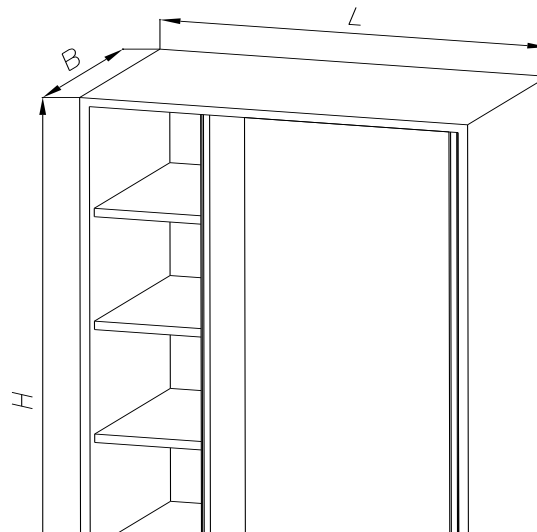

Art. Nr 3070 Durchlautschrank

Art. Nr 3070	PREIS	
	H=1800	H=2000
L x B		
800 x 500	1473	1556
800 x 600	1554	1639
800 x 700	1610	1722
900 x 500	1568	1654
900 x 600	1655	1744
900 x 700	1741	1833
1000 x 500	1661	1752
1000 x 600	1755	1848
1000 x 700	1848	1945
1100 x 500	1756	1850
1100 x 600	1856	1953
1100 x 700	1955	2056
1200 x 500	1849	1948
1200 x 600	1957	2057