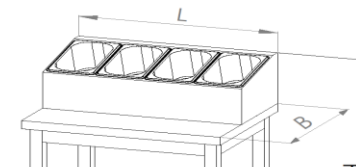

Art. Nr 4060 Kellnerwagen
Regaltiefe 30mm

Art. Nr 4070 Kellnerwagen
Regaltiefe 30mm

Art. Nr 4110 Wagen mit Schrank

L	B=500	B=600
800	1073	1123
900	1121	1173
1000	1168	1223
1100	1216	1274
1200	1264	1325

Art. Nr 4220				
L	PREIS			
	B=400	B=500	B=600	B=700
800	402	437	472	522
900	422	459	496	548
1000	443	482	520	574
1100	464	504	544	600
1200	485	527	568	626

Art. Nr 4220 Wagen

Art. Nr 4230				
L	PREIS			
	B=400	B=500	B=600	B=700
800	421	472	509	561
900	445	498	537	591
1000	468	523	564	620
1100	492	549	592	650
1200	516	575	620	680

Art. Nr 4230 Wagen

Art. Nr 4400		
L	PREIS	
	B=500	B=600
655	633	665
817	688	725

Art. Nr 4400 Kellner-Organizer

Art. Nr 4310			
L	PREIS		H
	B=350	B=450	
350	341	388	600
450	388	422	
350	475	527	800
450	527	563	

Art. Nr 4320			
L	PREIS		H
	B=350	B=450	
350	391	437	600
450	437	471	
350	525	576	800
450	576	613	