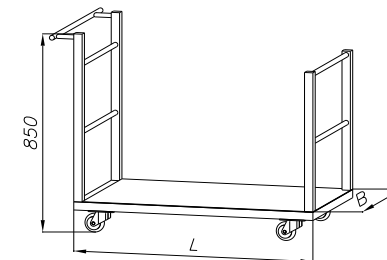

Art. Nr 4060 Kellnerwagen
Regaltiefe 30mm

Art. Nr 4070 Kellnerwagen
Regaltiefe 30mm

Art. Nr 4110 Wagen mit Schrank

L	B=500	B=600
800	1073	1123
900	1121	1173
1000	1168	1223
1100	1216	1274
1200	1264	1325

Art. Nr 4220				
L	PREIS			
	B=400	B=500	B=600	B=700
800	402	437	472	522
900	422	459	496	548
1000	443	482	520	574
1100	464	504	544	600
1200	485	527	568	626

Art. Nr 4220 Wagen

Art. Nr 4230				
L	PREIS			
	B=400	B=500	B=600	B=700
800	421	472	509	561
900	445	498	537	591
1000	468	523	564	620
1100	492	549	592	650
1200	516	575	620	680

Art. Nr 4230 Wagen

Art. Nr 4400		
L	PREIS	
	B=500	B=600
655	633	665
817	688	725