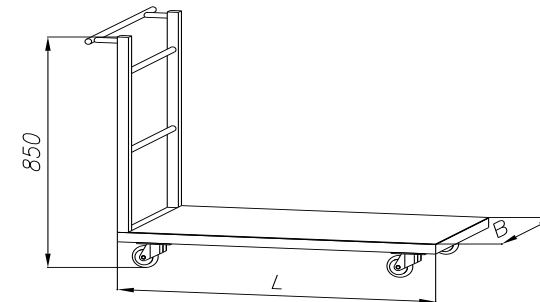

Art. Nr 4060 Kellnerwagen
Regaltiefe 30mm

Art. Nr 4070 Kellnerwagen
Regaltiefe 30mm

Art. Nr 4110 Wagen mit Schrank

L	B=500	B=600
800	1073	1123
900	1121	1173
1000	1168	1223
1100	1216	1274
1200	1264	1325

Art. Nr 4220				
L	PREIS			
	B=400	B=500	B=600	B=700
800	402	437	472	522
900	422	459	496	548
1000	443	482	520	574
1100	464	504	544	600
1200	485	527	568	626

Art. Nr 4220 Wagen

Art. Nr 4230				
L	PREIS			
	B=400	B=500	B=600	B=700
800	421	472	509	561
900	445	498	537	591
1000	468	523	564	620
1100	492	549	592	650
1200	516	575	620	680

Art. Nr 4230 Wagen

Art. Nr 4400		
L	PREIS	
	B=500	B=600
655	633	665
817	688	725