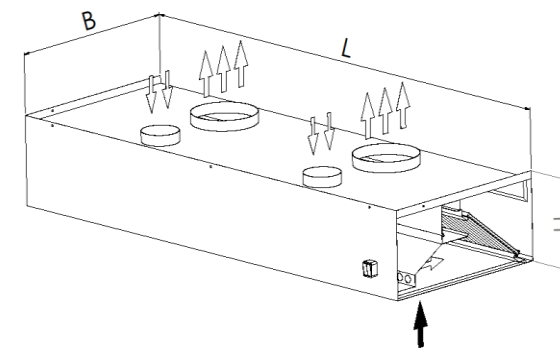

gastroinoxbau.com

gastroinoxbau.com

gastroinoxbau.com

Art. 6310 oder Art. Nr 6310 Kasten

gastroinoxbau.com